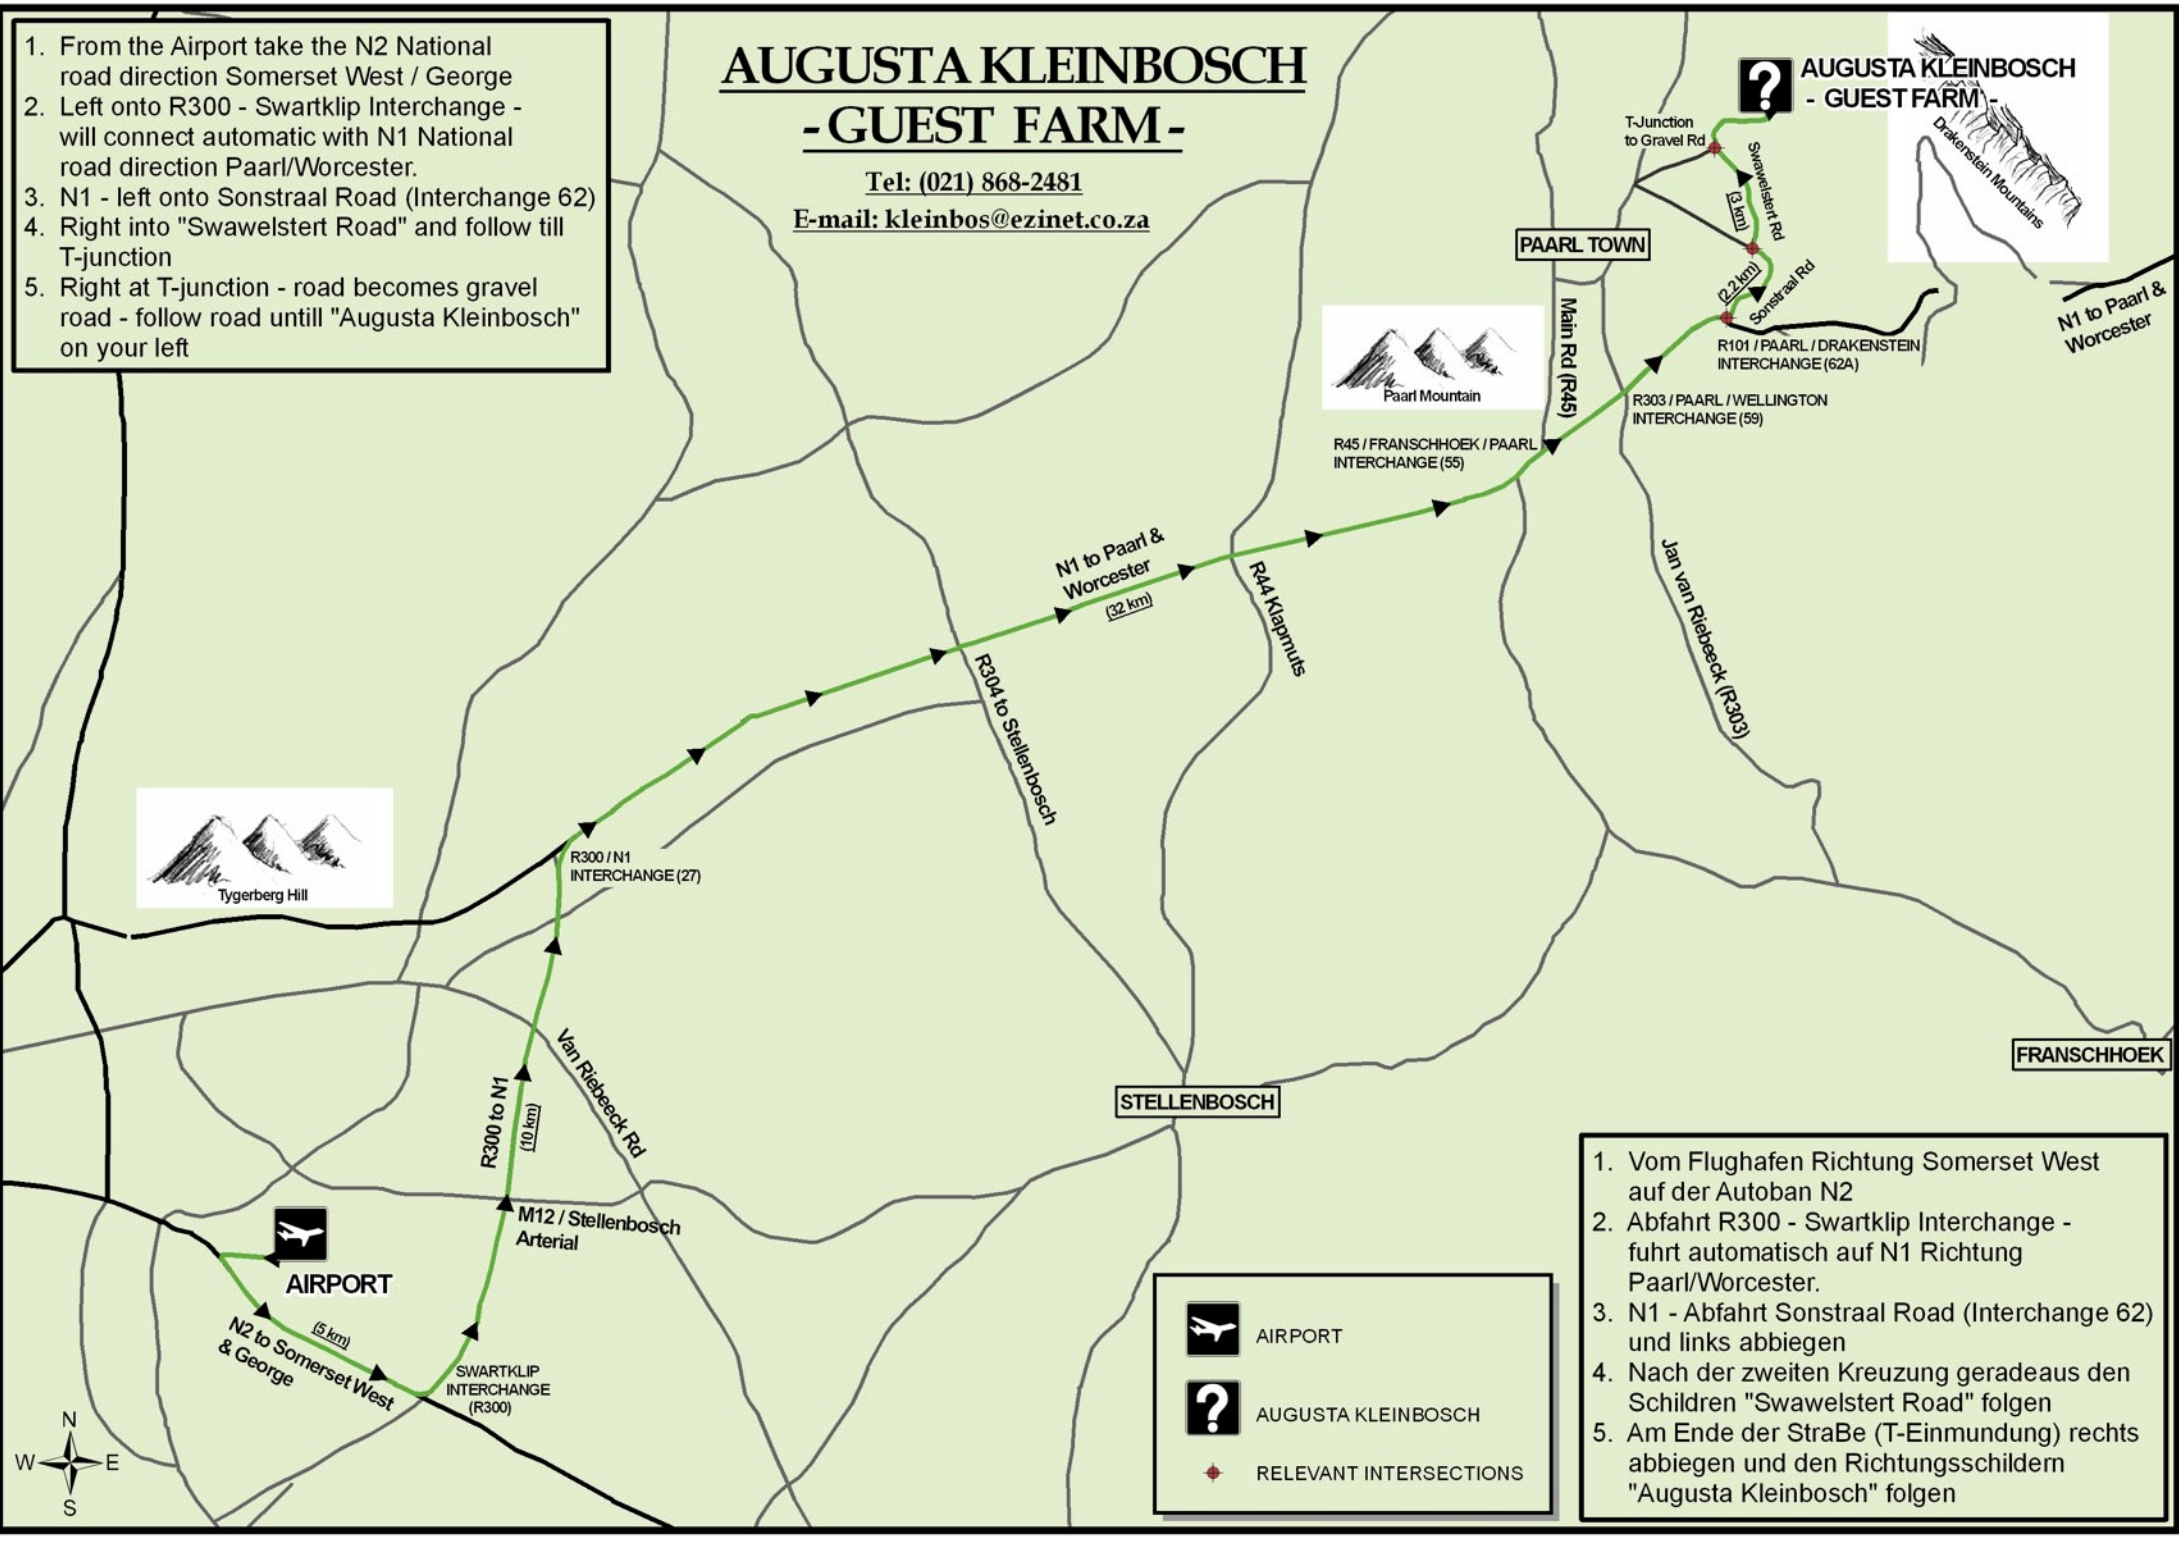

1. From the Airport take the N2 National road direction Somerset West / George
2. Left onto R300 - Swartklip Interchange - will connect automatic with N1 National road direction Paarl/Worcester.
3. N1 - left onto Sonstraal Road (Interchange 62)
4. Right into "Swawelstert Road" and follow till T-junction
5. Right at T-junction - road becomes gravel road - follow road until "Augusta Kleinbosch" on your left

AUGUSTA KLEINBOSCH - GUEST FARM -

Tel: (021) 868-2481

E-mail: kleinbos@ezinet.co.za

**AUGUSTA KLEINBOSCH
- GUEST FARM -**

	AIRPORT
	AUGUSTA KLEINBOSCH
	RELEVANT INTERSECTIONS

1. Vom Flughafen Richtung Somerset West auf der Autoban N2
2. Abfahrt R300 - Swartklip Interchange - fuhr automatisch auf N1 Richtung Paarl/Worcester.
3. N1 - Abfahrt Sonstraal Road (Interchange 62) und links abbiegen
4. Nach der zweiten Kreuzung geradeaus den Schildern "Swawelstert Road" folgen
5. Am Ende der StraBe (T-Einmungung) rechts abbiegen und den Richtungsschildern "Augusta Kleinbosch" folgen